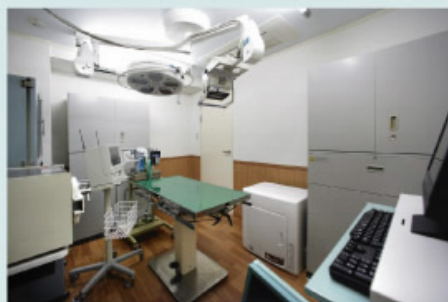

「何万年も人間が動物を飼ってきたのは、人間が必要だから残してきた習性だと思いますし、少し希薄になってしまった人間同士の何かを埋めてくれるような存在が動物達ではないのかと思っています」

とおっしゃる塩谷朋子先生です。(偶然にも苗字が同じなんです!)

どうぶつ病院ルル様ホームページ

<http://www.ruruanimal.com/>